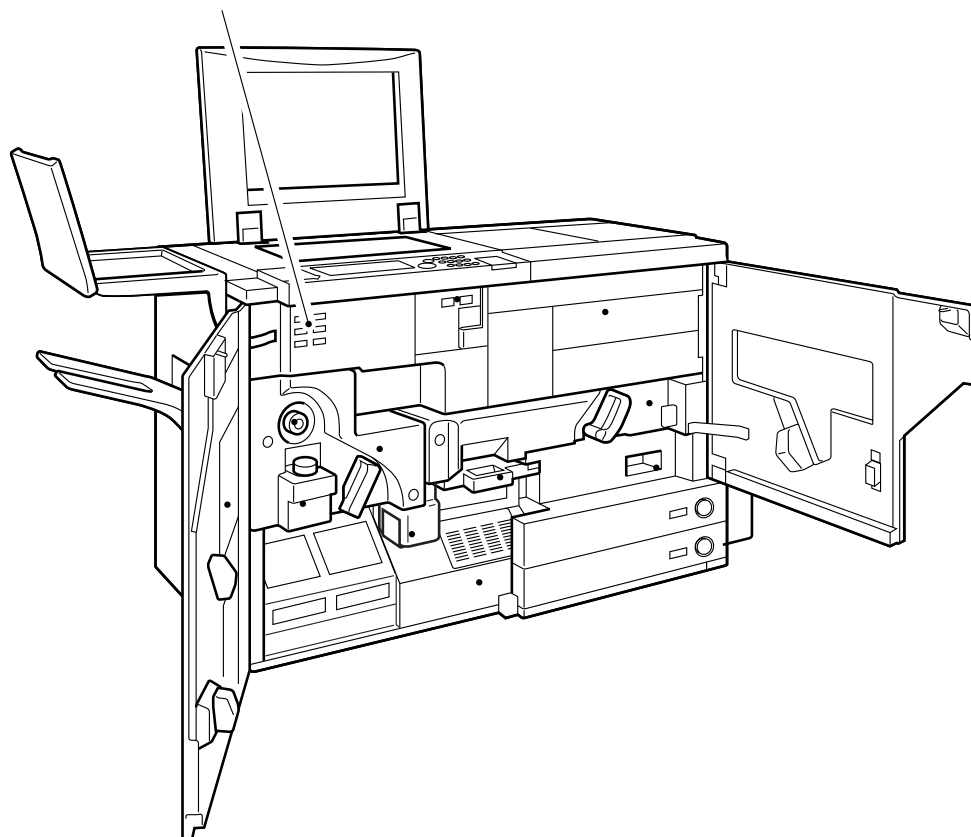

TÆLLERAFLÆSNING PÅ CLC1000 / 4000 / 5000 / 5000+ / 5100

TÆLLER PLACERING

Maskinen	Oracle	
	Tæller	Tekst
T	2	Total
BK	3	Black
F-CL + F-PL	4	FCL+FPL
F-CS + F-PS	1	FCS+FPS