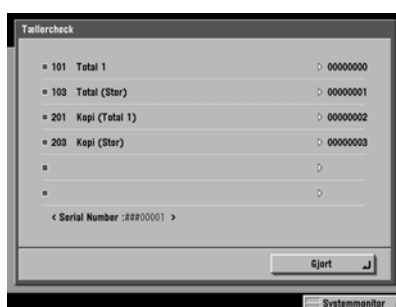

Maskine		Oracle	
Tæller	Tekst	Tæller	Tekst
112	B&W Large	1	112 B&W Large
113	B&W Small	2	113 B&W Small
122	Colour Large	3	122 Colour Large
123	Colour Small	4	123 Colour Small
501	Total Scan	6	501 Total Scan
301	Print Total	5	301 Print Total