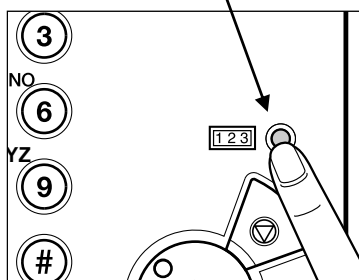

TÆLLERAFLÆSNING PÅ iR3025 / 3225 / 3035 / 3235 3045 / 3245

TRYK PÅ TAST

OG TÆLLER AFLÆSES I DISPLAY

Maskine		Oracle	
Tæller	Tekst	Tæller	Tekst
112	Total Black / Large	1	112 B&W Large
113	Total Black / Small	2	113 B&W Small
501	Scan (Total 1)	3	501 Total Scan
301	Print (Total 1)	4	301 Print Total