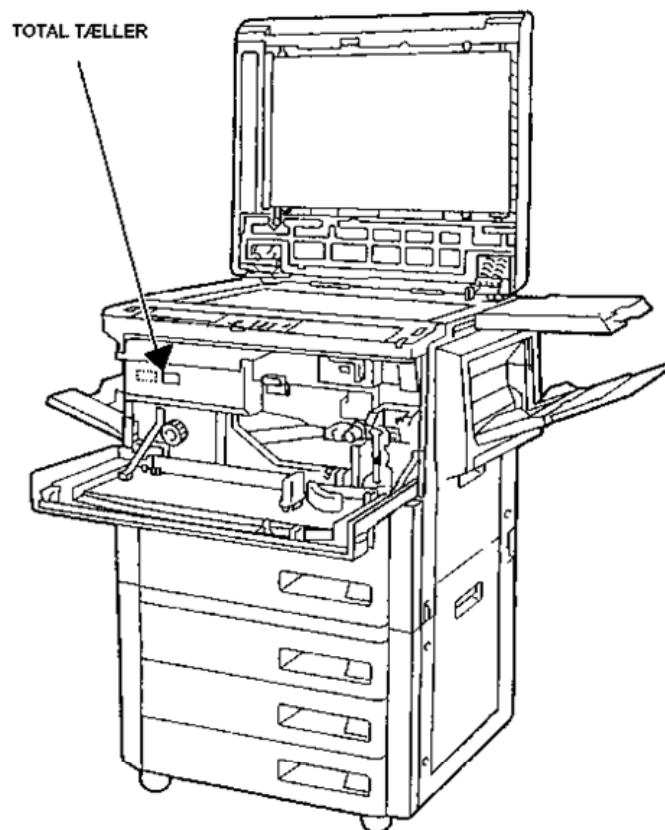

TÆLLER AFLÆSNING PÅ GP30F / 55

Maskinen	Oracle	
Tællertekst	Tæller	Tekst
Total	1	Total