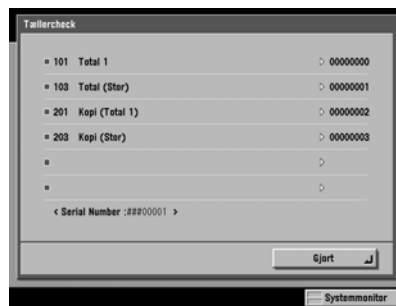

Aflæs display