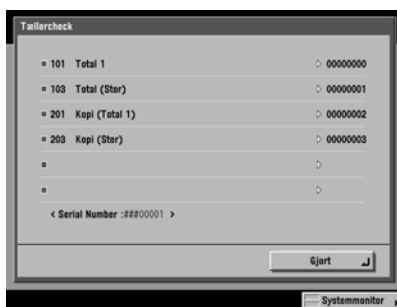

Maskine		Oracle	
Tæller	Tekst	Tæller	Tekst
101	Total 1	1	101Tot.1
108	Total BK 1	2	108 Sort
407	4C L	3	407 F St
408	4C S	4	408 F Li