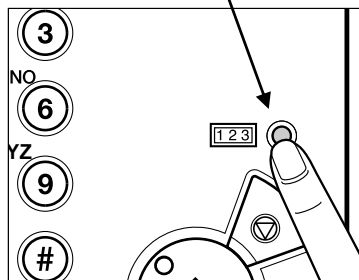

TÆLLER AFLÆSNING PÅ iR3180C / 5880C / 6870C

TRYK PÅ TAST

OG TÆLLER AFLÆSES I DISPLAY