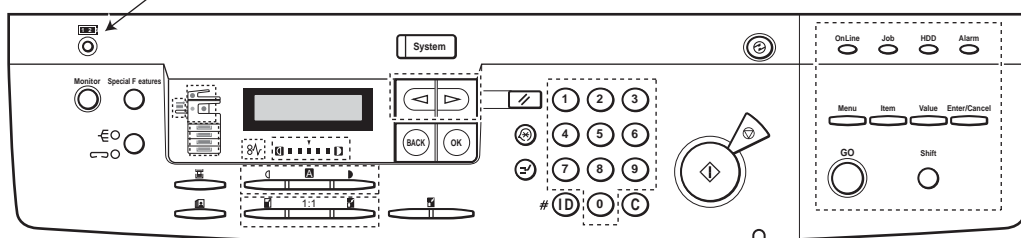

Tryk på tast

Aflæs display

**TÆLLERCHECK USH00331
101: TOTAL T1: XXXX**

Tryk på tast ► og aflæs display

**TÆLLERCHECK USH00331
104: TOTAL S: XXXX**

Tryk på tast ► og aflæs display

**TÆLLERCHECK USH00331
301: PRINT T1: XXXX**