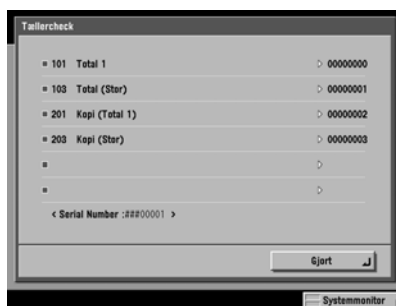

OG TÆLLER AFLÆSES I DISPLAY