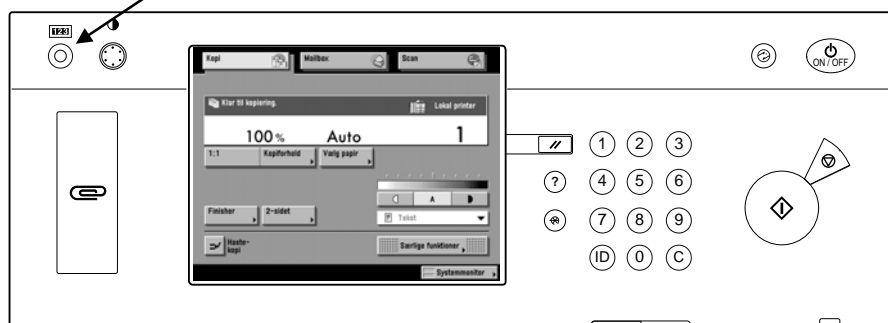

TÆLLER AFLÆSNING PÅ iR4600N/5000/5000i/5020i/ iR6000/6000i/6020i/7200/ iR8070/8500/9070/105/105+

TRYK PÅ TAST

OG TÆLLER AFLÆSES I DISPLAY