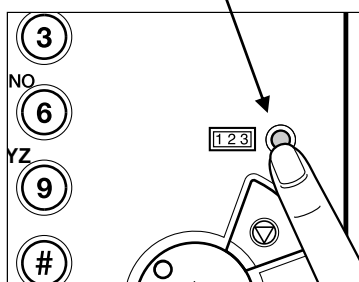

TÆLLER AFLÆSNING PÅ iR5870C / iR6870C

TRYK PÅ TAST

OG TÆLLER AFLÆSES I DISPLAY