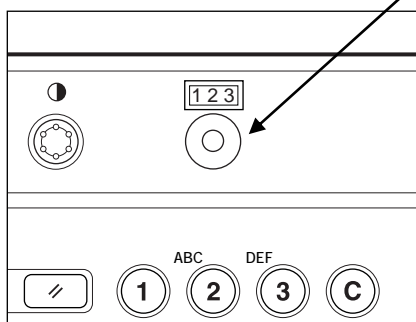

TÆLLERAFLÆSNING PÅ iRC3200 / 3220 / 2620 CLC3200 / 3220 / 2620

TRYK PÅ TAST

OG TÆLLER AFLÆSES I DISPLAY