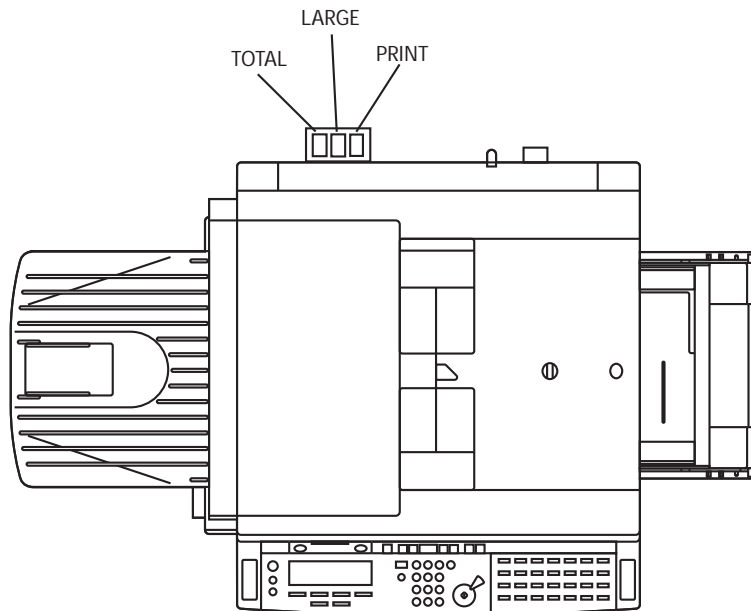

TÆLLER AFLÆSNING PÅ GP160 / GP160F / GP160PF

SET OVENFRA