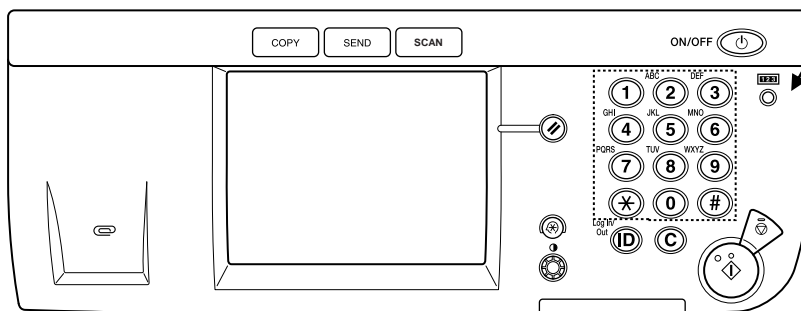

TÆLLER AFLÆSNING PÅ iR2018 / 2022 / 2025 / 2030

Tryk på tast