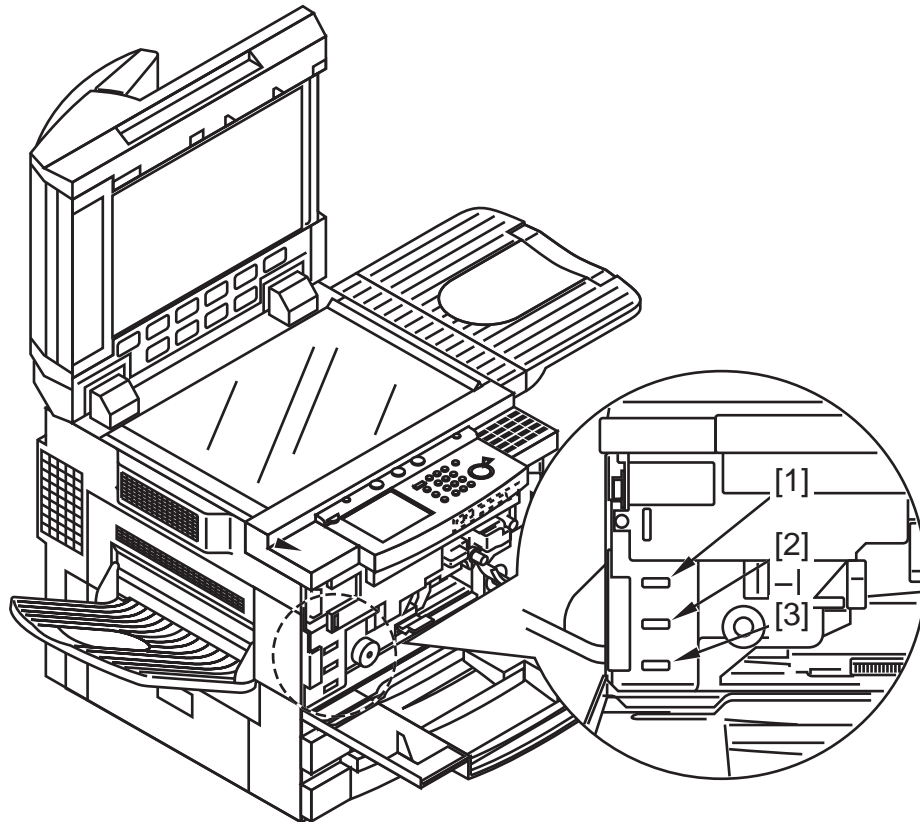

TÆLLER AFLÆSNING PÅ GP285 / 335 / 405 iR400

Maskine		Oracle	
Tæller	Tekst	Tæller	Tekst
1	Total	3	Total
2	Print	2	Print
3	Large (A3)	1	Large