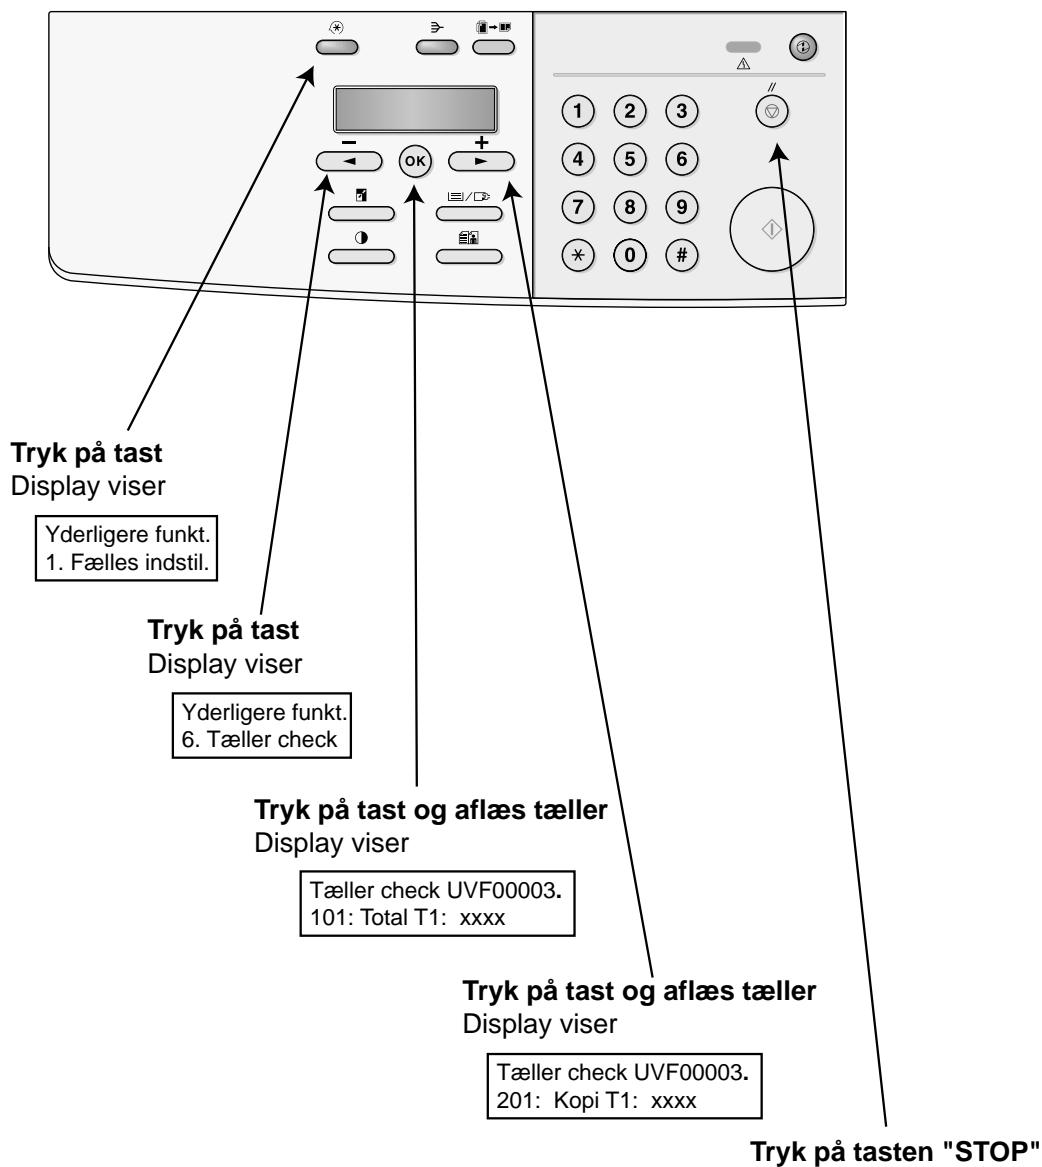

TÆLLER AFLÆSNING PÅ iR1210 / iR1230 / iR1270F iR1510 / iR1530 / iR1570F

Maskine		Oracle	
Tæller	Tekst	Tæller	Tekst
101	Total T1	1	101 Total
201	Kopi T1	2	201 Kopi