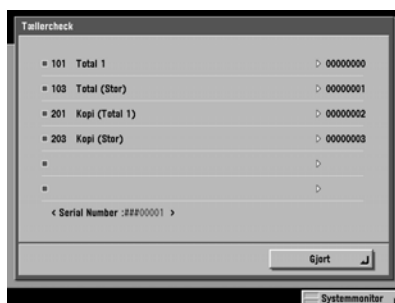

Maskine		Oracle	
Tæller	Tekst	Tæller	Tekst
101	Total 1	3	101 Tot. 1
104	Total (S)	1	104 T Li
301	Print (Total 1)	2	301 P T1