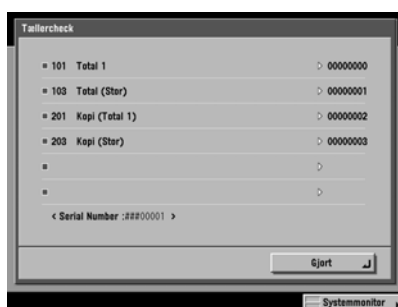

Maskine		Oracle	
Tæller	Tekst	Tæller	Tekst
101	Total 1	1	101 Total
122	Total (Fuldfarve + Enkelt farve / Stor)	2	122 Colour Large
123	Total (Fuldfarve + Enkelt farve / Lille)	3	123 Colour Small
112	Total (Sort / Stor)	4	112 B&W Large
113	Total (Sort / Lille)	5	113 B&W Small
501	Scan (Total 1)	6	501 Total Scan