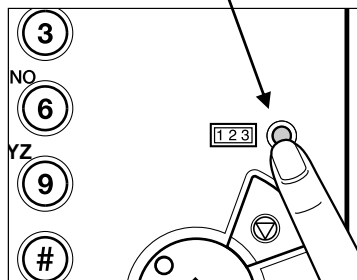

TÆLLERAFLÆSNING PÅ iR5055 / iR5065 / iR5075

TRYK PÅ TAST

OG TÆLLER AFLÆSES I DISPLAY