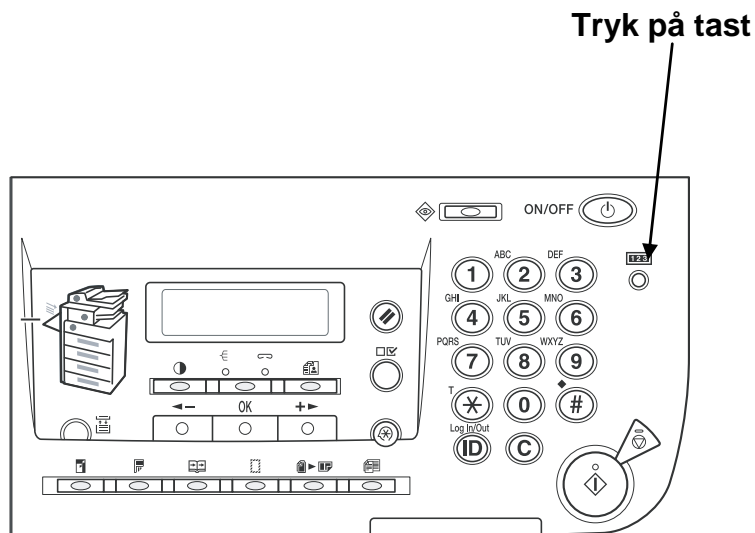

TÆLLER AFLÆSNING PÅ iR2016 / 2020

Aflæs display

COUNT CHECK BEB00006
101: TOTAL 1: XXXX

Tryk på tast +▶ og aflæs andre tællere

Maskine		Oracle	
Tæller	Tekst	Tæller	Tekst
101	Total T1	3	101 Tot. 1
104	Total S	1	104 T Li
301	Print T1	2	301 P T1