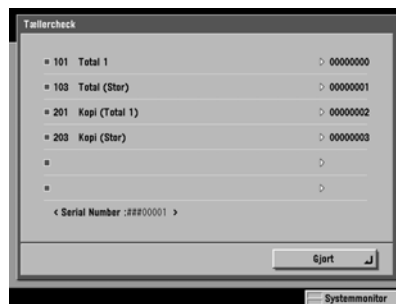

Maskine		Oracle	
Tæller	Tekst	Tæller	Tekst
101	Total 1	1	101 Total
403	Kopi + Print (Sort/Stor)	2	112 BL. L
404	Kopi + Print (Sort/Lille)	3	113 BL. S
408	Kopi + Print (Fuldfarve + Enkelt farve/Lille)	4	123 FCS