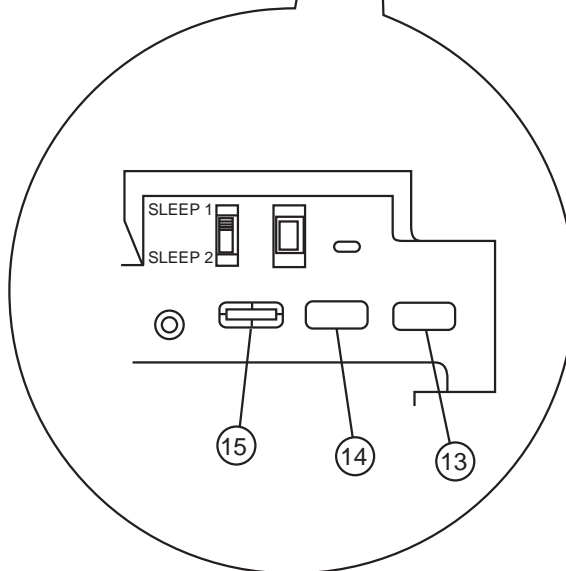

TÆLLER AFLÆSNING PÅ GP220 / 225

Maskine		Oracle	
Tæller	Tekst	Tæller	Tekst
13	Total	3	Total
14	Print	2	Print
15	Large (A3)	1	Large