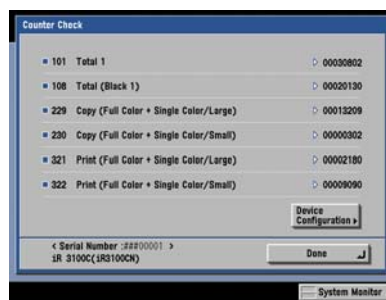

Maskine	
Tæller	Tekst
112	Total Black Large
113	Total Black Small
501	Scan (Total 1)
301	Print (Total 1)