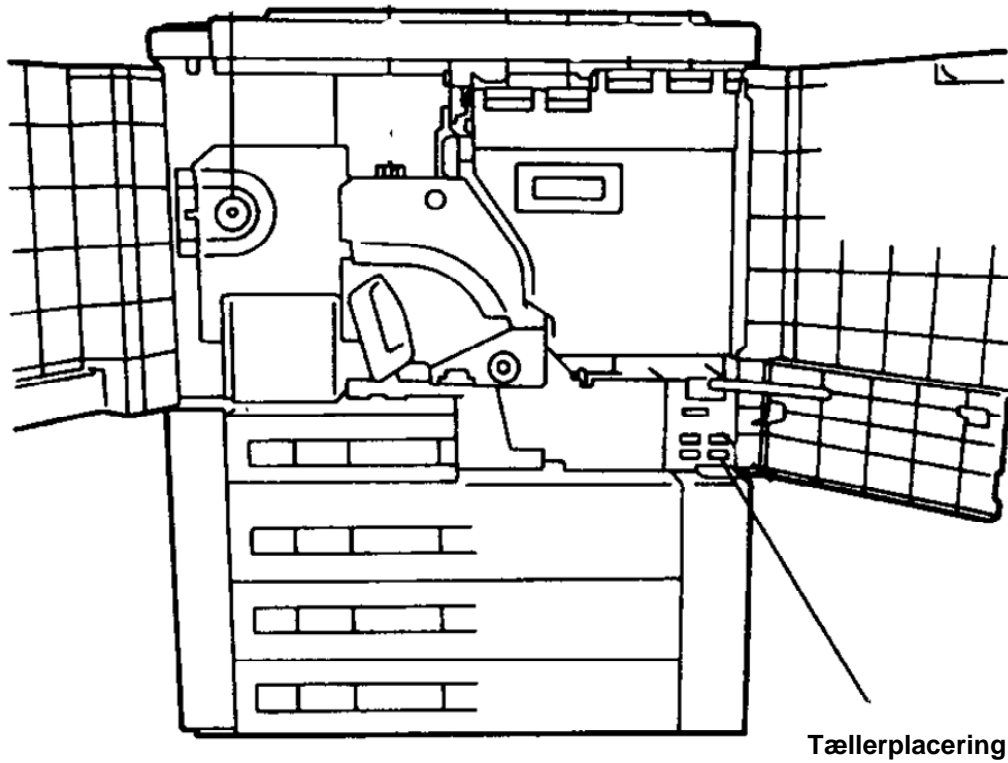

TÆLLERAFLÆSNING PÅ CLC700 / 800 / 900 / 920 / 950

Maskinen	Oracle	
Tællertekst	Tæller	Tekst
T	4	Total
BK	1	Black
F-L	2	FL
F-S	3	FS