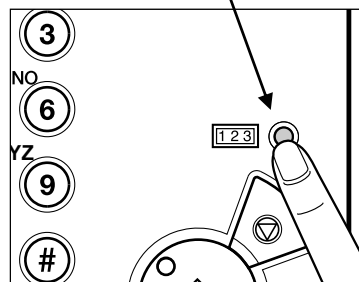

TÆLLER AFLÆSNING PÅ iR3100C(N) / iR2570C(i) / iR3170C(i) iR5800C(N) / iR6800C(N)

TRYK PÅ TAST

OG TÆLLER AFLÆSES I DISPLAY