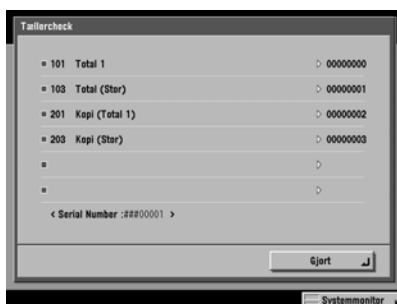

Maskine		Oracle	
Tæller	Tekst	Tæller	Tekst
112	Total Black / Large	1	112 B&W Large
113	Total Black / Small	2	113 B&W Small
501	Scan (Total 1)	3	501 Total Scan
301	Print (Total 1)	4	301 Print Total