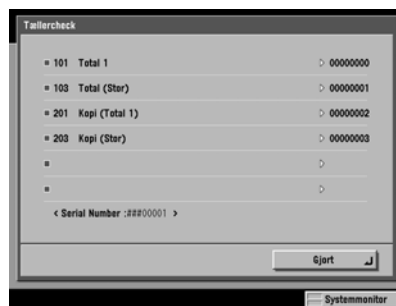

Maskine		Oracle	
Tæller	Tekst	Tæller	Tekst
112	Total (Sort / Stor)	4	112 B&W Large
113	Total (Sort / Lille)	5	113 B&W Small
122	Total (Fuldfarve + Enkelt farve / Stor)	2	122 Colour Large
123	Total (Fuldfarve + Enkelt farve / Lille)	3	123 Colour Small
501	Scan (Total 1)	6	501 Total Scan
301	Print (Total 1)	6	501 Print Total