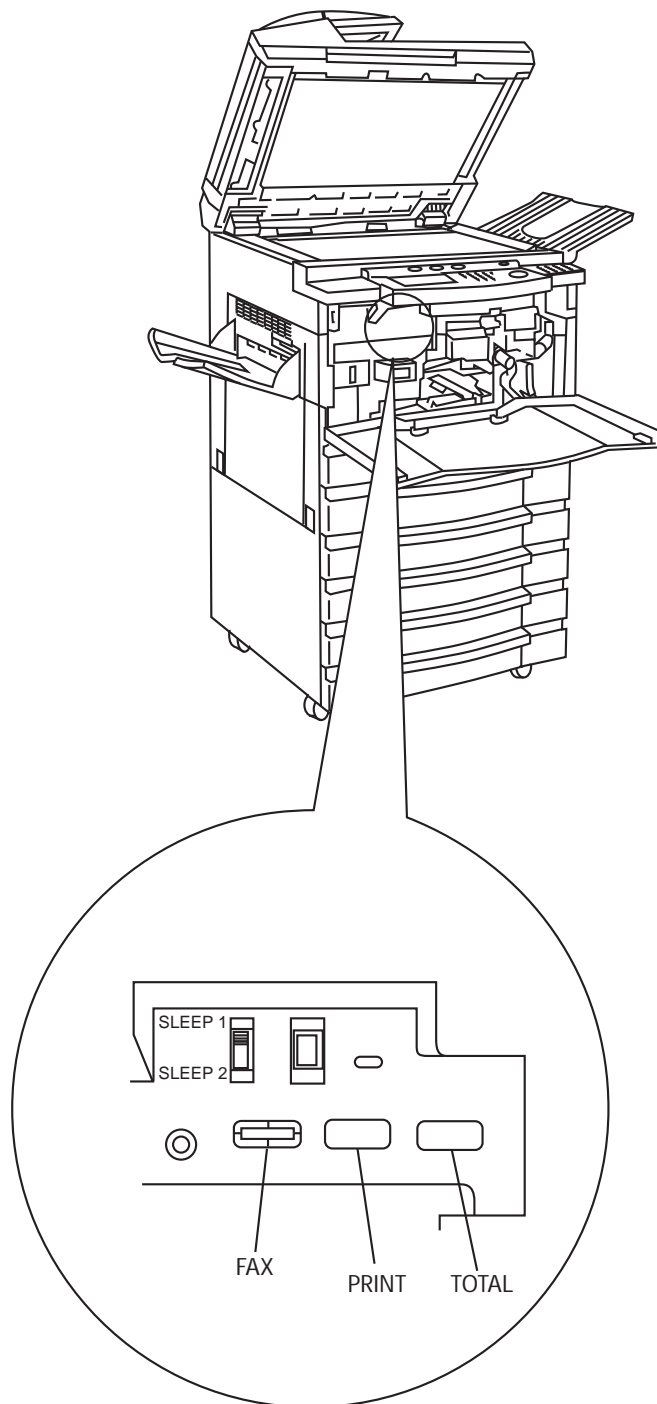

TÆLLER AFLÆSNING PÅ GP210 / 215

Maskinen	Oracle	
Tællertekst	Tæller	Tekst
Fax	Anvendes ikke	
Print	Anvendes ikke	
Total	1	Total