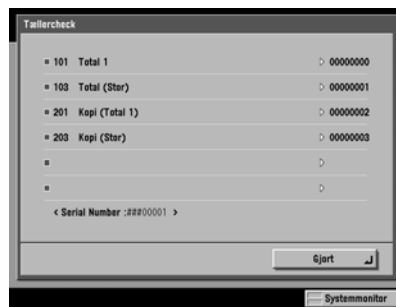

Aflæs display