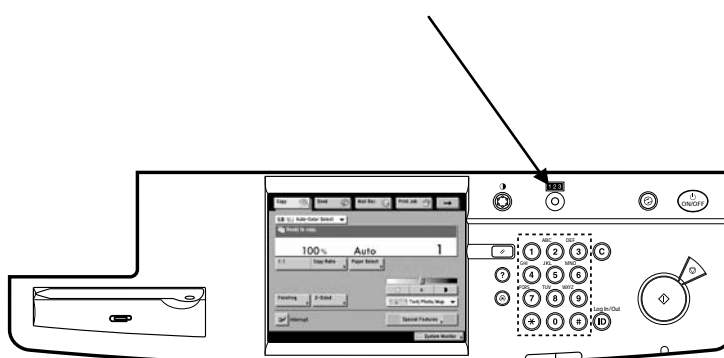

TÆLLERAFLÆSNING PÅ iRC4080i / 4580i / 5185i CLC4040 / 5151 imagePRESS C1

TRYK PÅ TAST